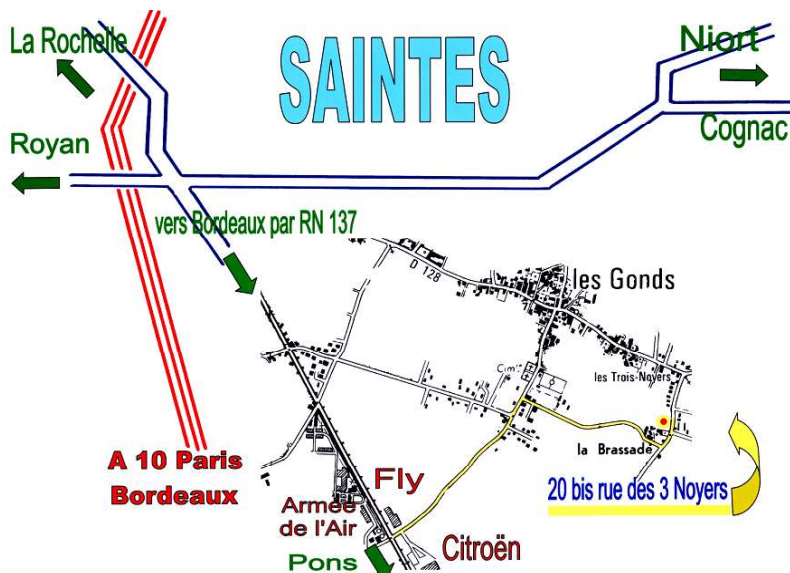

## INFORMATIONS PRATIQUES

**Accès aisé par la RN 137 direction PONS-BORDEAUX au départ de SAINTES.**

Prendre la rue des Chênes à la hauteur du magasin Fly-Atlas, puis la 2<sup>ème</sup> rue à droite (rue de la Brassade) enfin au bout, à gauche.